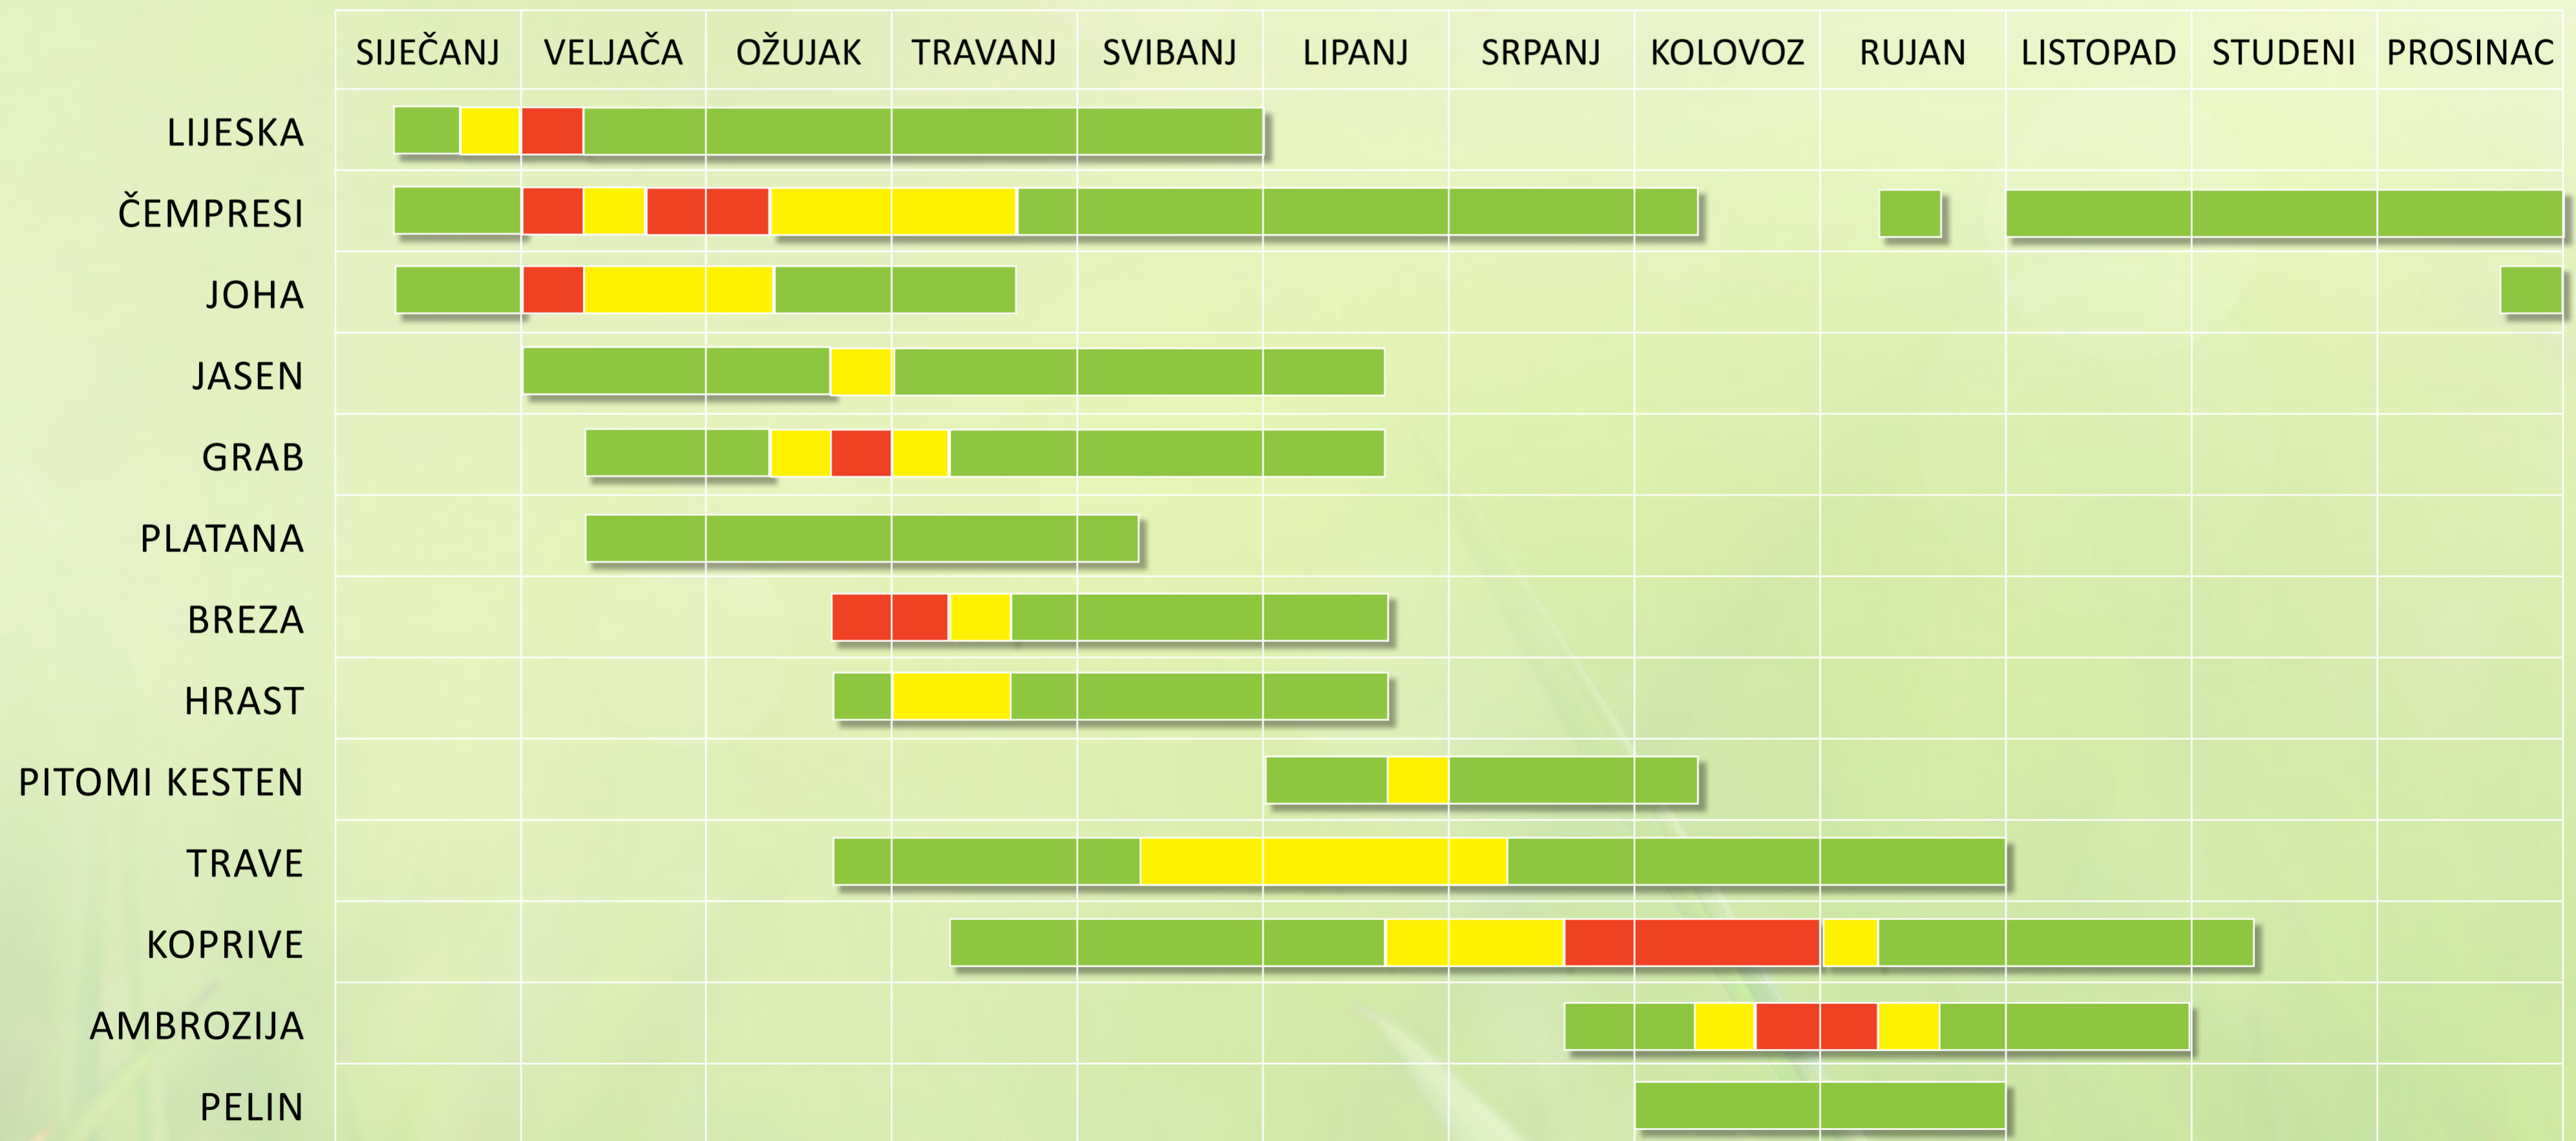

PELUDNI KALENDAR ZA KONTINENTALNU HRVATSKU

KONCENTRACIJA PELUDI

□ NISKA - samo iznimno osjetljive osobe će imati tegobe

■ UMJERENA - većina će alergičnih osoba imati tegobe

■ VISOKA - sve će alergične osobe imati tegobe